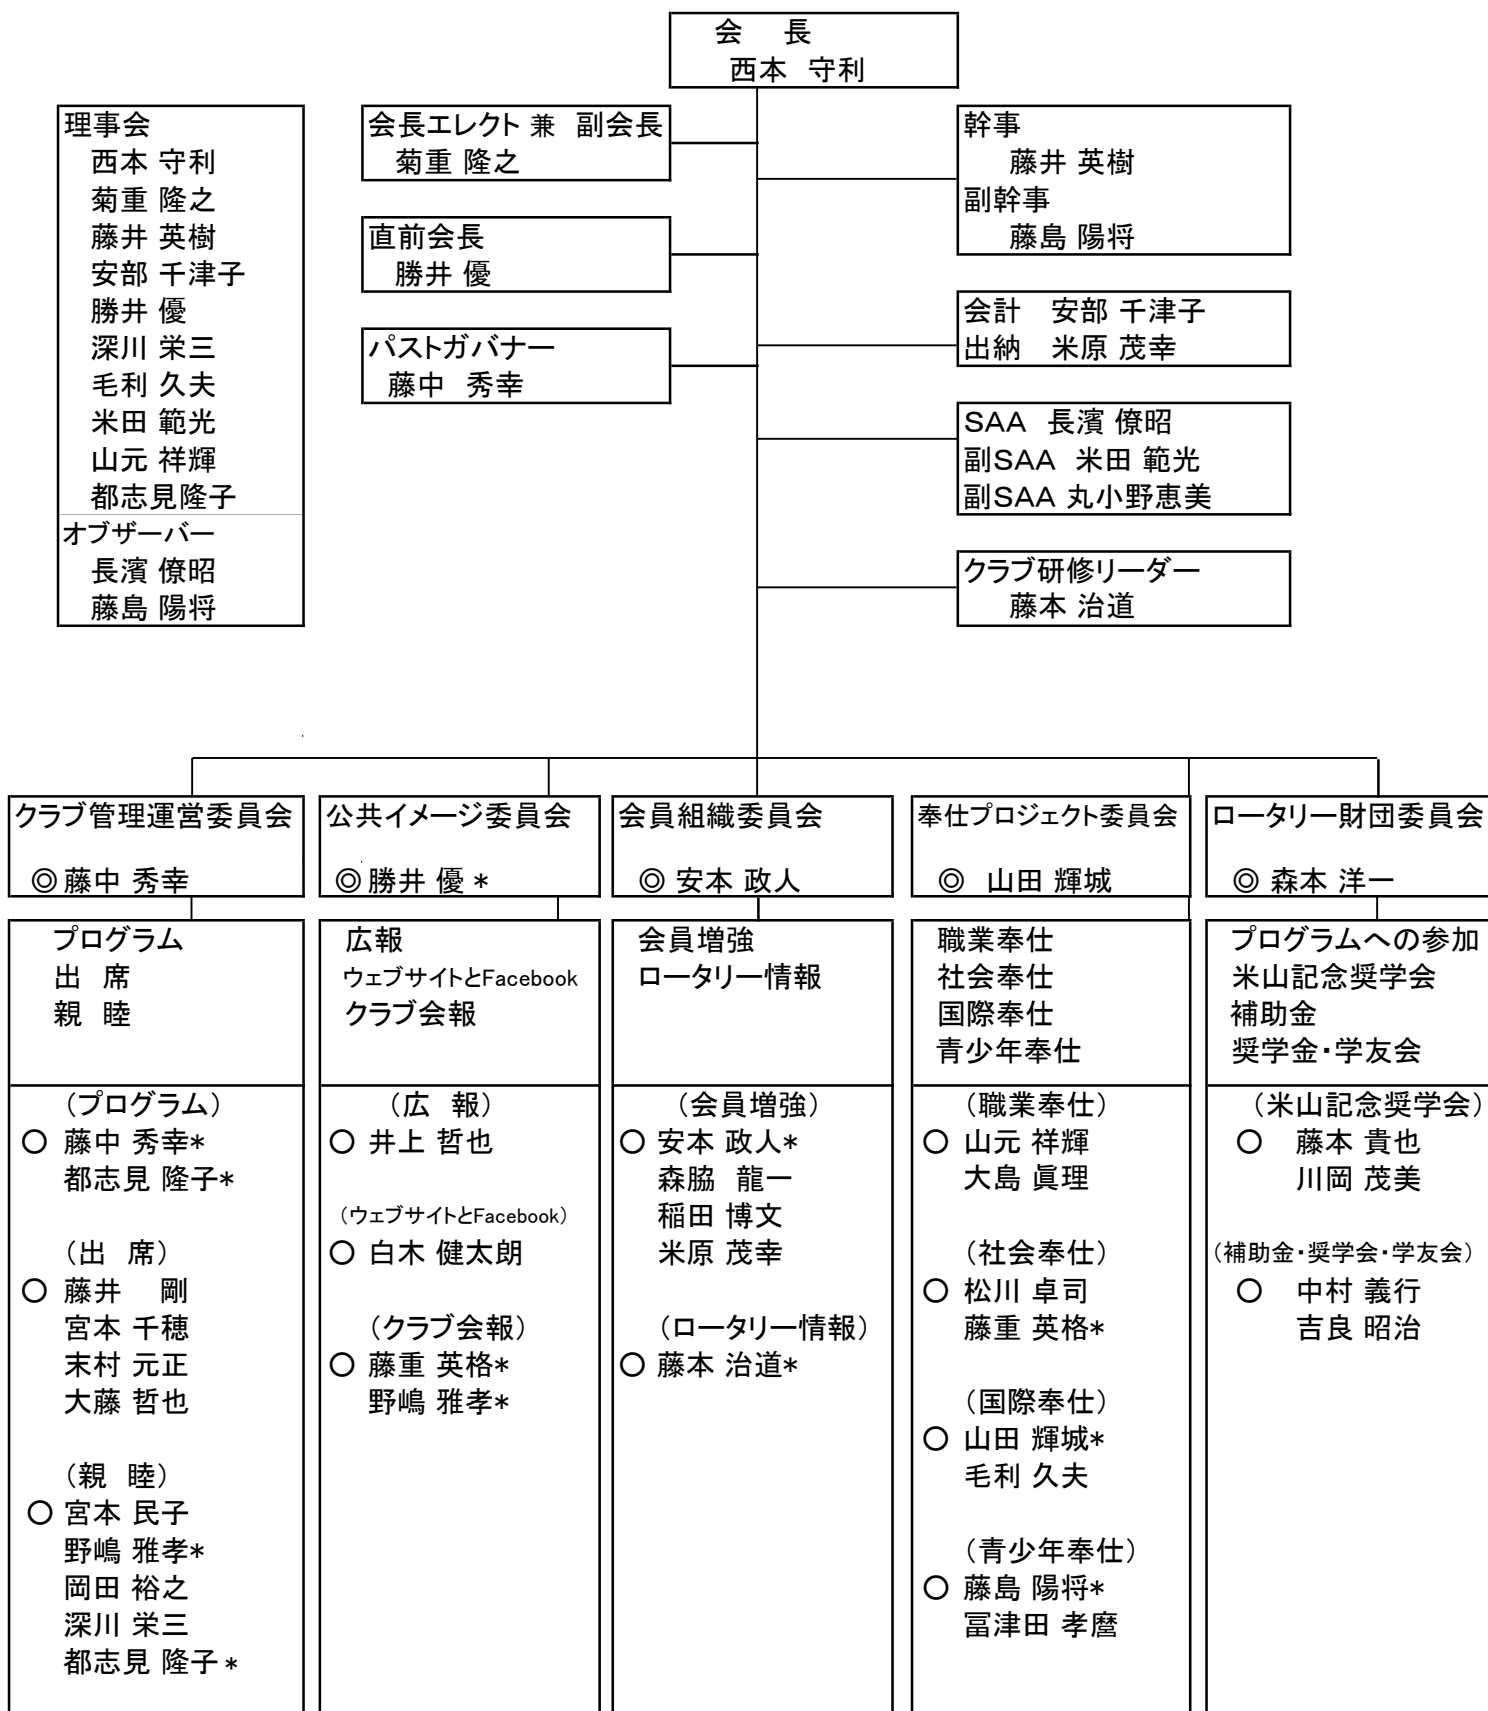

2024-25年度 岩国中央ロータリークラブ組織図

◎印は委員長
○印はリーダー
* 印は兼務

クラブ戦略計画委員会:

勝井 優、安本政人、野嶋雅孝、西本守利、藤本治道、長濱僚昭、藤中秀幸、
中村義行、山田輝城、吉良昭治、宮本民子、森本洋一